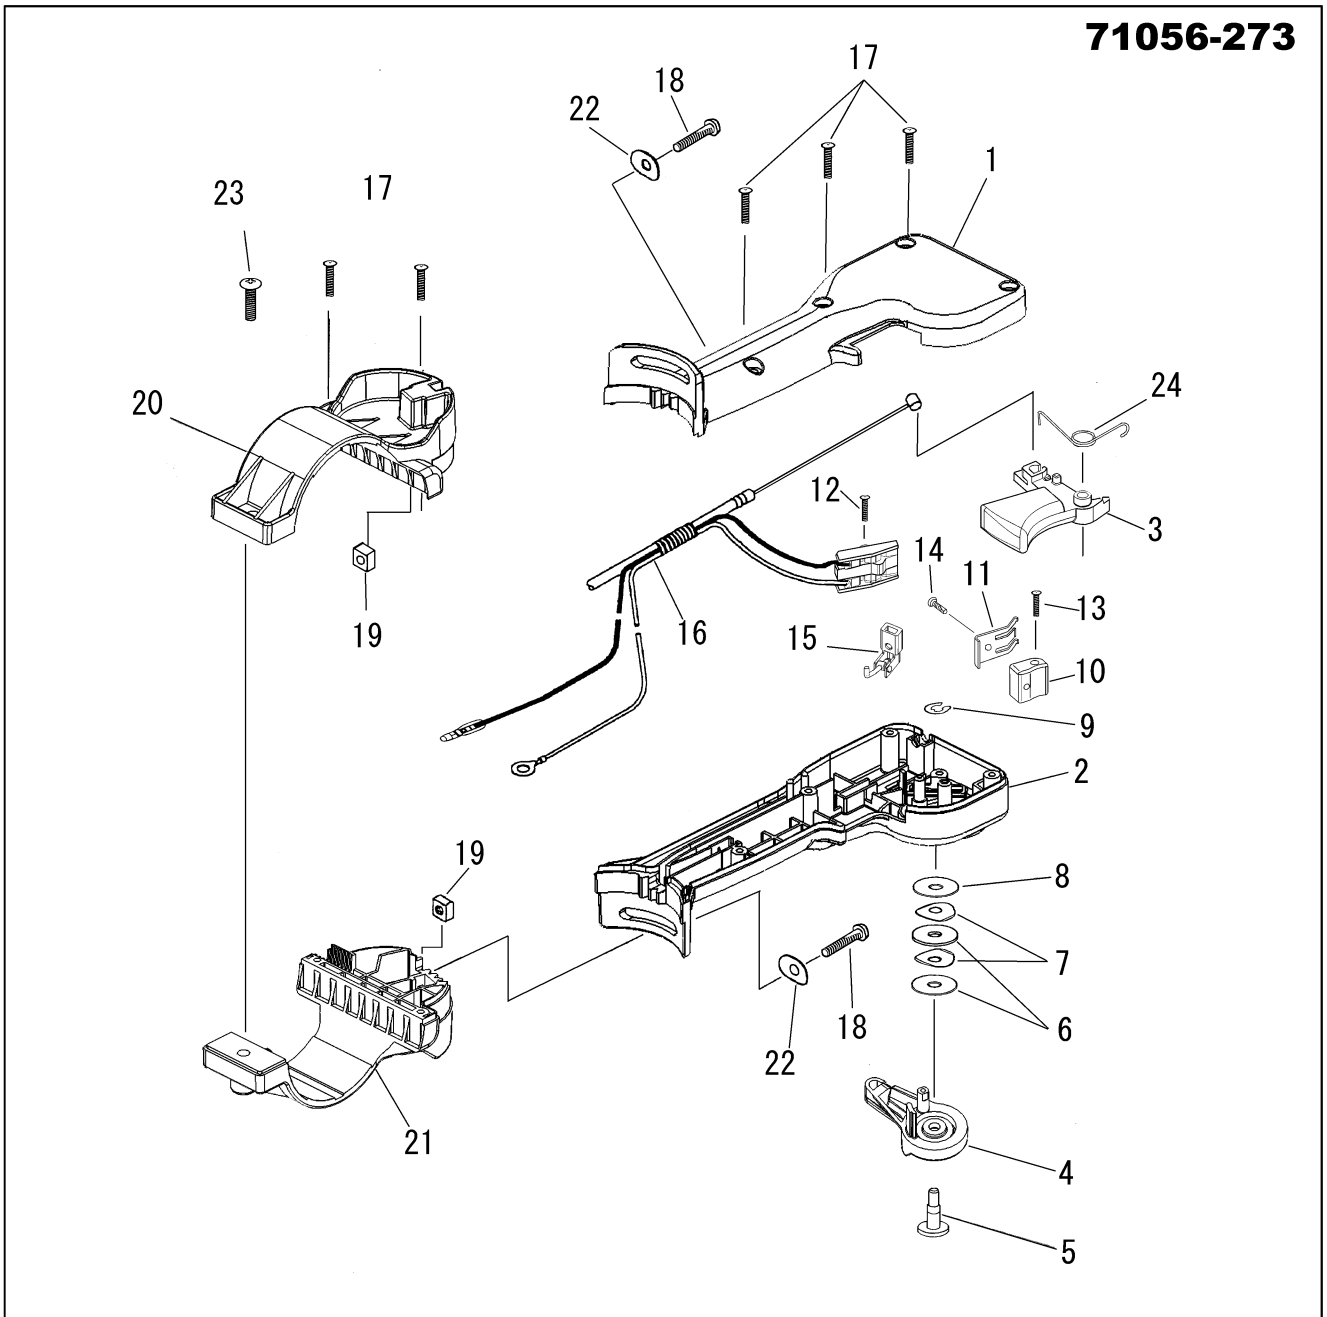

THROTTLE LEVER ASS'Y

71056-273

REF. No.	PARTS No.		PARTS NAME	Q'TY		PRICE (¥)	RECOMM.(%)	REMARKS
					INCLUDING			
1	51126	172	LEVER HOLDER	1			3	
2	51126	173	LEVER HOLDER	1			3	
3	11095	174	LEVER	1			1	
4	36081	116	LOCK LEVER	1			3	
5	64014	310	SHAFT	1			1	
6	68036	285	PLAIN WASHER	2			1	
7	68039	103	ADJUST SPRING	2			1	
8	68036	286	PLAIN WASHER	1			1	
9	828U	0500	U-SNAP RING	1			1	
10	11054	124	SWITCH STAY	1			1	
11	51127	104	LEAF SPRING	1			1	
12	464L	0312	(+)TAPPING SCREW	1			1	
13	464L	0314	(+)TAPPING SCREW	1			1	
14	464L	0308	(-)TAPPING SCREW	1			1	
15	71074	108	STOPPER ASS'Y	1			1	
16	71060	119	THROTTLE WIRE ASS'Y	1			1	
17	464L	0420	(-) TAPPING SCREW	6			1	
18	371N	0620	(-) SCREW	2			1	
19	532L	0600	SQUARE NUT	2			1	
20	36071	135	BAND	1			3	
21	36071	136	BAND	1			3	
22	68036	249	PLAIN WASHER	1			1	
23	477L	0525	(-)TAPPING SCREW	1			1	
24	68013	384	SPRING	1			1	